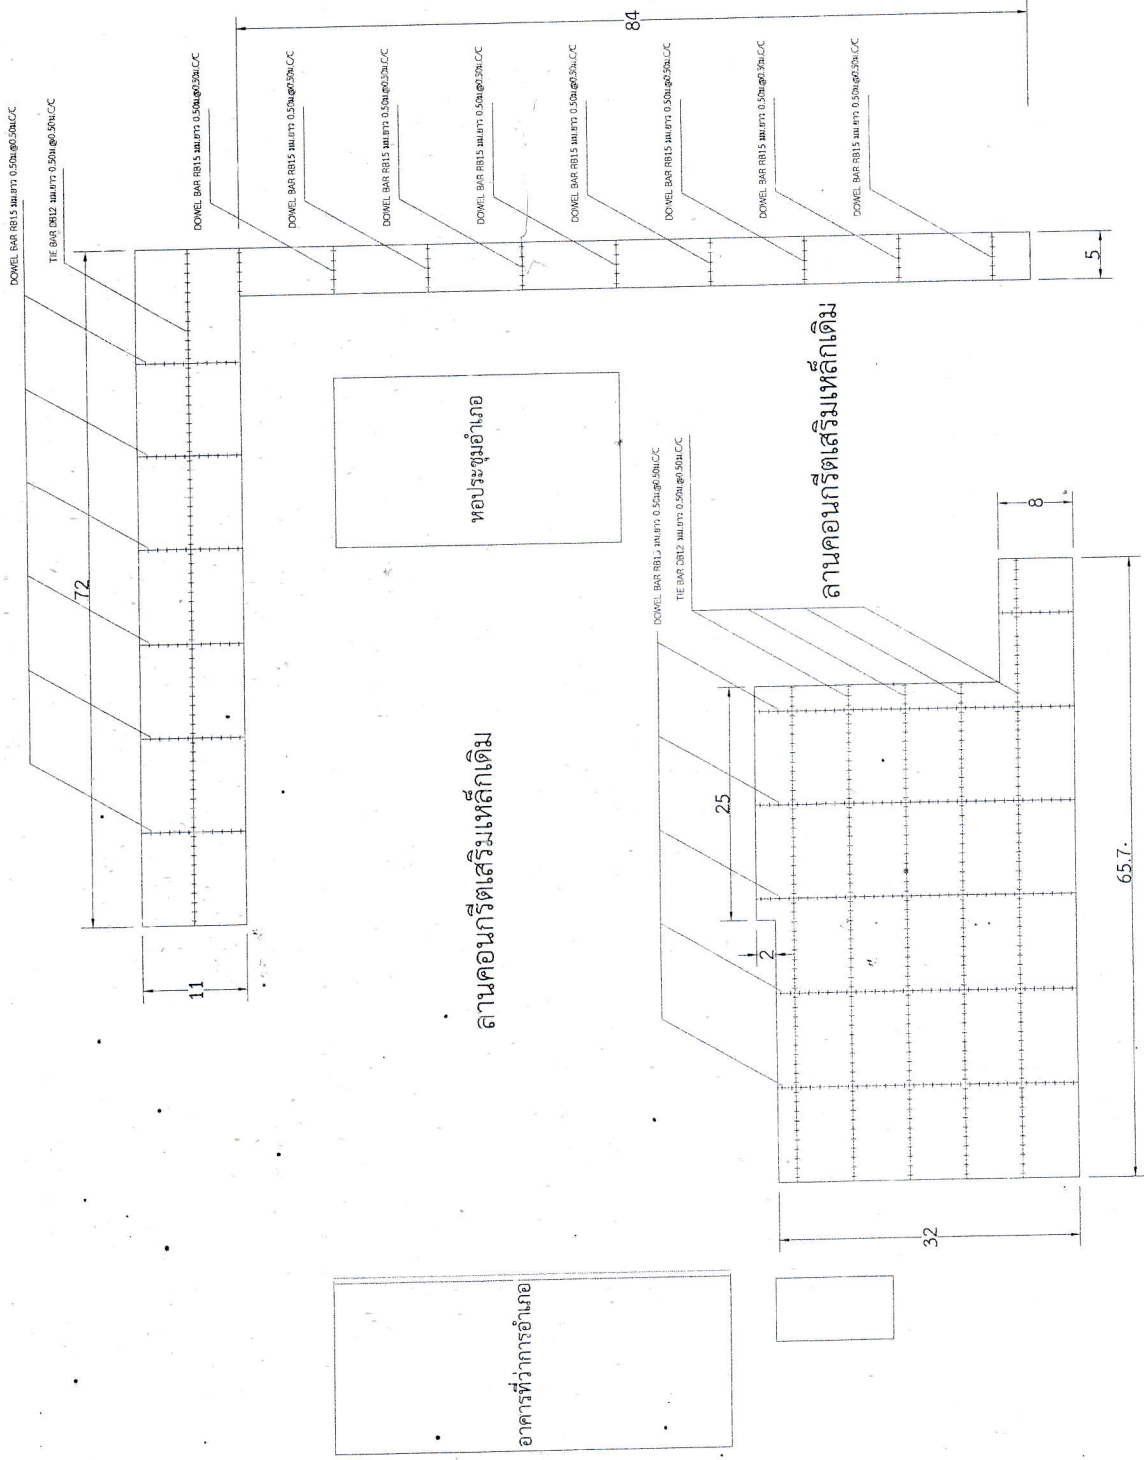

ที่ทำการปกครองอำเภอศรีเมืองใหม่
อำเภอศรีเมืองใหม่ จังหวัดอุบลราชธานี

แบบ.....

โครงการก่อสร้างสถาน คสล.ที่ว่าการอำเภอศรีเมืองใหม่

แสดง.....

แปลนลาน คสล.

เขียนแบบ.....

(นายสงกรานต์ มหัทธม)

นายช่างโยธาชำนาญงาน

ตรวจสอบ.....

(นายสงกรานต์ มหัทธม)

นายช่างโยธาชำนาญงาน

เห็นชอบ.....

ว่าที่ ร.ต. พ. (ไพฑูรย์ จรุงนุกูล)

อนุมัติ.....

(นายเอกชัย วุฒิโสภารกร)

นายอำเภอศรีเมืองใหม่ ปฏิบัติราชการแทน

แปลนลาน คสล.
ไม่แสดง
มท.ตราส่วน