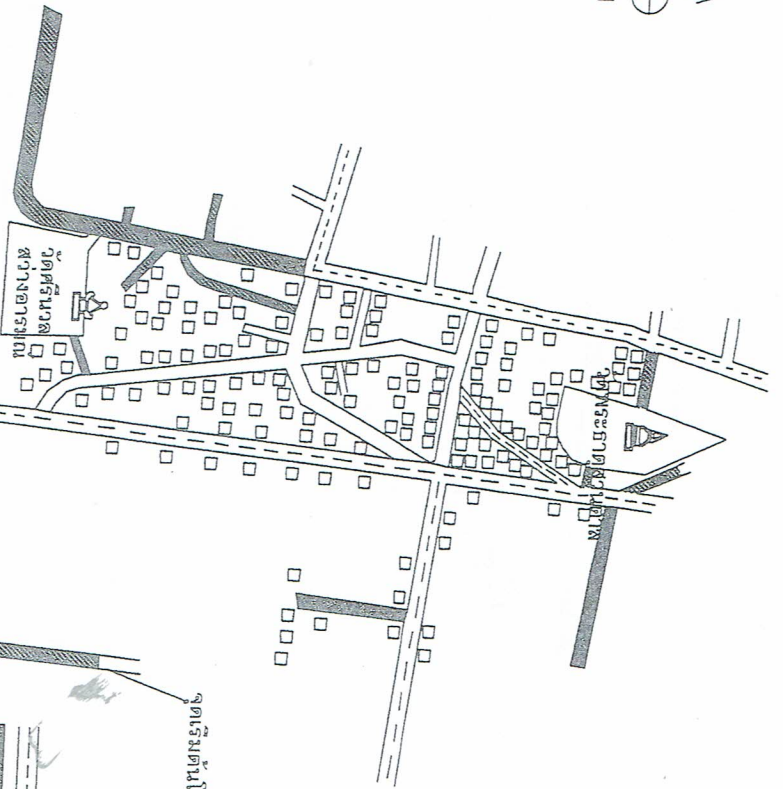

แผนที่บ้านสีทวน หมู่ที่ 3 ตำบลสีทวน อำเภอเมืองใน

จุดเริ่มต้นโครงการ 0+0.00-0.205

ขอรับรองว่าเป็นเอกสารประกอบโครงการ  
ไปบ้านทวาง

1 4

นายเสด็จ ปัทมาภรณ์

ผู้อำนวยการกลุ่มงานบริหารยุทธศาสตร์กลุ่มจังหวัด  
ภาคตะวันออกเฉียงเหนือตอนล่าง ๒

ฉบับที่ A-05	มาตรา ๖
โครงการ ก่อสร้างถนนคอนกรีตผิวทาง	มาตรา ๖
แผนผังบริเวณก่อสร้าง	มาตรา ๖